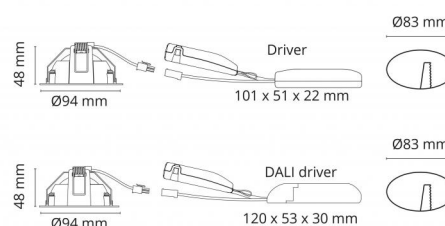

El-nummer: **3236610**
 EAN: 7021989025108
 SG Artikkelnr: 5046902510

Lysteknikk

Type lyskilde: LED (Ikke utskiftbar)
 Socket: CoB Holder
 Watt: 7W
 Systemeffekt (W): 8.0W
 Effektiv lysstrøm (lm): 560lm
 Effekt: 70 lm/W
 Spenning: 220-240V
 Fargetemperatur: 3000K
 Fargegjengivelse (Ra/CRI): Ra 98
 MacAdams faktor: SDCM: 1
 Levetid: L90/B10>100.000
 Lysstråling: Direkte
 Optikk: Glass gjennomsiktig
 Lysspredning: 42°

Dimmetype

Type: DALI

Beskyttelse

Isolasjonsklasse: Klasse II SELV
 IP-grad: IP44
 Ta nominel: Ta=25°C

Energi og godkjenning

Energi klasse: A++
 Godkjenning: CE

Materialer og overflater

Armaturomhus: Aluminium
 Farge: Hvit (RAL 9003, glans 25)
 Optikk: Glass

Montering/Tilkobling

Montering: , Innendørs
 Kabelinngang: Hurtigklemme
 Maks. armaturer per sikring: B10: 105, B16: 168, C10: 105, C16: 168

Dimensjoner (mm)

Høyde (H): 50
 Diameter (D): 94
 Innfellingsdiameter: 83
 Innfellingshøyde: 48
 Vekt (brutto/netto): 0.385 / 0.325

Forpakning

Forpakningsstørrelse: 115 x 115 x 95